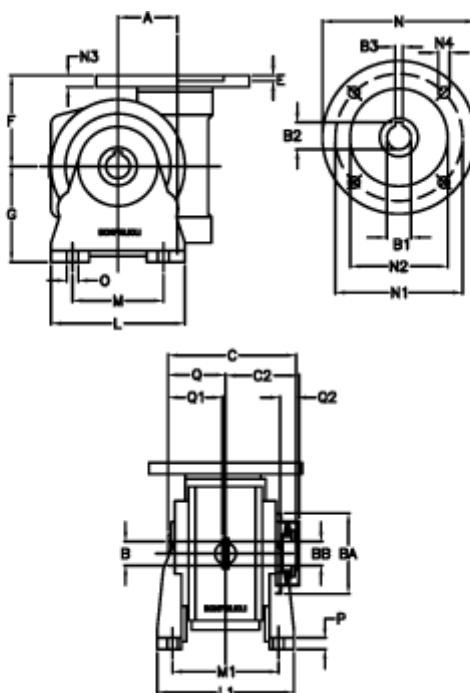

Varenummer: 390204402032316
 Beskrivelse: Snekkegear med skridnav
 VF 44-L1-V-20-P63B14

Mål

a	= 44.60	C	= 79	M1	= 81.0	Q	= 32.0
B	= 18	C2	= 48	N	= 90	Q1	= 32
B1 E7	= 11	E	= 2.0	N1	= 75	Q2	= 12
B2	= 12.8	F	= 65	N2	= 60		
B3 H9	= 4	g	= 72	N3	= 8.0		
BA	= 40	L	= 90	N4	= 5,5		
BB H7	= 11	L1	= 98.0	O	= 8.5		
Betegnelse	= VF 44V-xx-63B14	m	= 52	P	= 10		